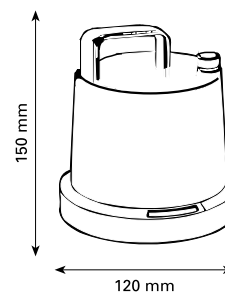

ULTRA ZERO ist eine Eintauchbare- Flachsaugendewasserpumpe, die für Schmutzwasser geeignet ist, insbesondere für die häusliche Anwendungen, in Festanlagen oder mit manuellen-Betrieb, ideal für überschwemmte Keller oder Garage, für den Drainageschacht oder für Regenwassersammelschacht, etc. Diese Pumpe arbeitet selbst bei einer Restwasser-Höhe bis zu 3 mm.

ULTRAzero ist eine multifunktionelle Pumpe für den Hausgebrauch, geeignet für die Lösung von kleinen Do-it-yourself Problemen, wo Wasser entfernt oder versetzt sein muss. Man braucht keine Zubehörteile für den Normalbetrieb als auch keine für die gewöhnliche Wartung der Pumpe. Einfach zu benutzen, ist **ULTRAzero** eine funktionelle Lösung für die Dränung.

Volt 230~	Volt 120~
Hz 50	Hz 60
Watt 80	Watt 97
A 0.72	A 2.43
H-m 3.1	Feet 10.2
l/h 3000	gph USA 793

Ultra Zero		
Spare Parts		
Rotor		90339 (230 - 240V) 90338 (120V)
Closing ring		90336
Prechamber		90337

	Drains aquariums Aquariumsdränung		Drains kiddie pools Dränung von Schwimmbecken
	Removes standing water Entfernung von Wasser		Drains clogged sinks Dränung von verstopften Waschbecken
	Feeds waterfalls & fountains Wasserfälle und Brunnen		For watering gardens - washing the car Besprengung- Wagenwäsche

UTSD80