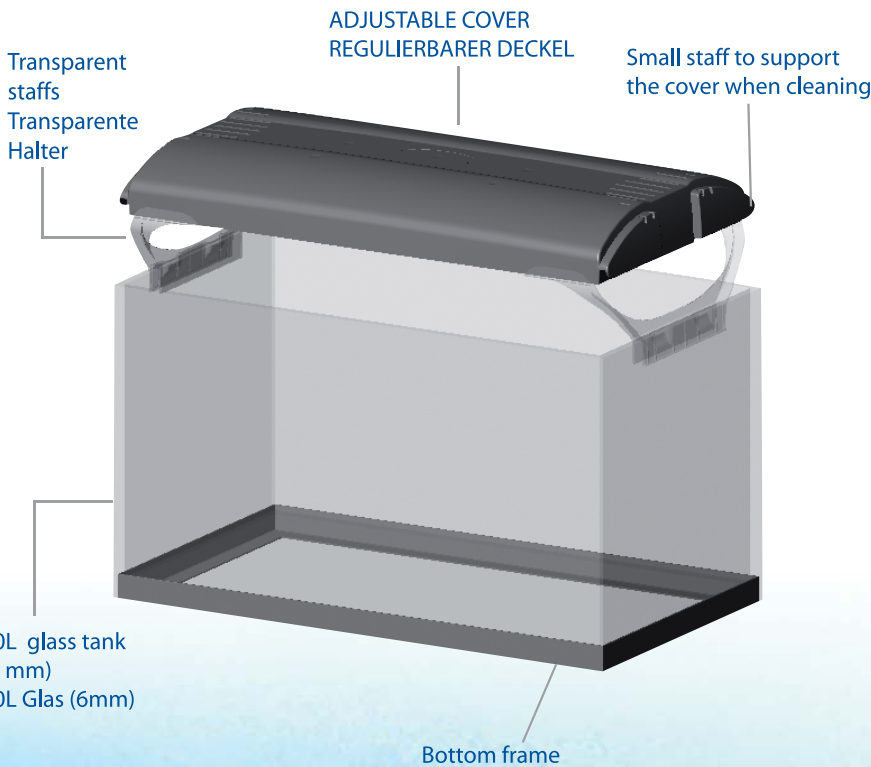

NAUTILUS

Aquarium 80 L - 21 Gal USA - 17,6 Gal UK

NAUTILUS represents a NEW concept of aquarium (tank capacity 80 L – 6 mm glass tank). In fact the peculiarity that stand out NAUTILUS from all others aquariums in the market, is the flexibility of the cover that can be used:

- raised from the aquarium tank and hold up by 2 transparent stirrups;
- hanged up on the ceiling by wire cables;
- in the classic way, standed as cover on the aquarium tank.

This characteristic allows an easy maintenance even when the cover is closed in the standard way. In fact, the cover can be completely opened and supported by 2 functional and safe staffs.

NAUTILUS can be furnished on demand of the client, either with two T8 - 15W lamps or with two T5 - 24W lamps. The particularity of this cover is given by the possibility to increase the illumination by other two lamps without modifying the electric system! The components of NAUTILUS can be sold separately. In fact the cover, the glass tank and the accessories are completely independents. Thanks to the versatility of the cover, NAUTILUS is optimum also as a terrarium and turtle tank.

NAUTILUS: Eine neue Konzeption des Aquariums. Die Besonderheit, die NAUTILUS von den anderei Aquarien ist die Vielseitigkeit der Deckel, der in verschiedene Weise verwendet sein kann:

- hochgehoben mit zwei transparenten Halter;
- gehängt an der Decke, mit Stahllitzen;
- als traditioneller Deckel gelegt.

Diese Eigenheit erlaubt eine einfache Wartung auch wenn der Deckel geschlossen ist (Standard Fassung).

Der Deckel kann völlig geöffnet werden und ist von zwei kleine praktische Stange getragen. NAUTILUS kann, nach Belieben des Kunden, mit zwei T8 Licht 15W oder mit zwei T5 Licht 24W ausgestattet sein.

An den Deckel können noch zwei Lichte gesetzt werden, ohne aber die elektrische Anlage zu ändern.

Die Teile des NAUTILUS Aquariums können getrennt verkauft sein; der Deckel, das Glas und die Zubehörteile sind unabhängig. Dank den multifunktionellen Deckel ist NAUTILUS perfekt auch als Terrarium.