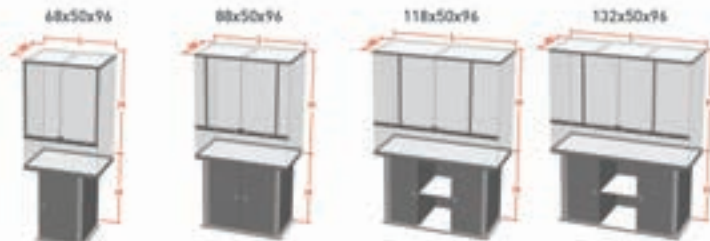

TERRARIUM RANGE (higher models)

Terrarium Dimensions (LxWxH)	48 x 50 x 96	88 x 50 x 96	118 x 50 x 96	132 x 50 x 96
Cabinet Dimensions (LxWxH)	48 x 50 x 70	88 x 50 x 70	118 x 50 x 70	132 x 50 x 70
INCLUDED Terralantis Security Lock	YES	YES	YES	YES
OPTIONAL Terrarium Lighting System Colour 001	08208	08208	08208	08208
OPTIONAL Lighting System DUAL LIGHT Colour 001	08164	08165	08166	08167
OPTIONAL Lighting System DUAL LIGHT Colour 007	06476	06477	06478	06479
001 Terrarium Colour ORDER CODE	08026	08027	08028	08029
Cabinet Colour ORDER CODE	08030	08031	08032	08033
007 Terrarium Colour ORDER CODE	07938	07939	07940	07941
Cabinet Colour ORDER CODE	07942	07943	07944	07945
025 NEW Terrarium Colour ORDER CODE	09777	09778	09779	09780
Cabinet Colour ORDER CODE	09795	09796	09797	09798