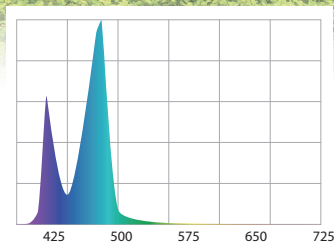

LEDDY ACTINIC