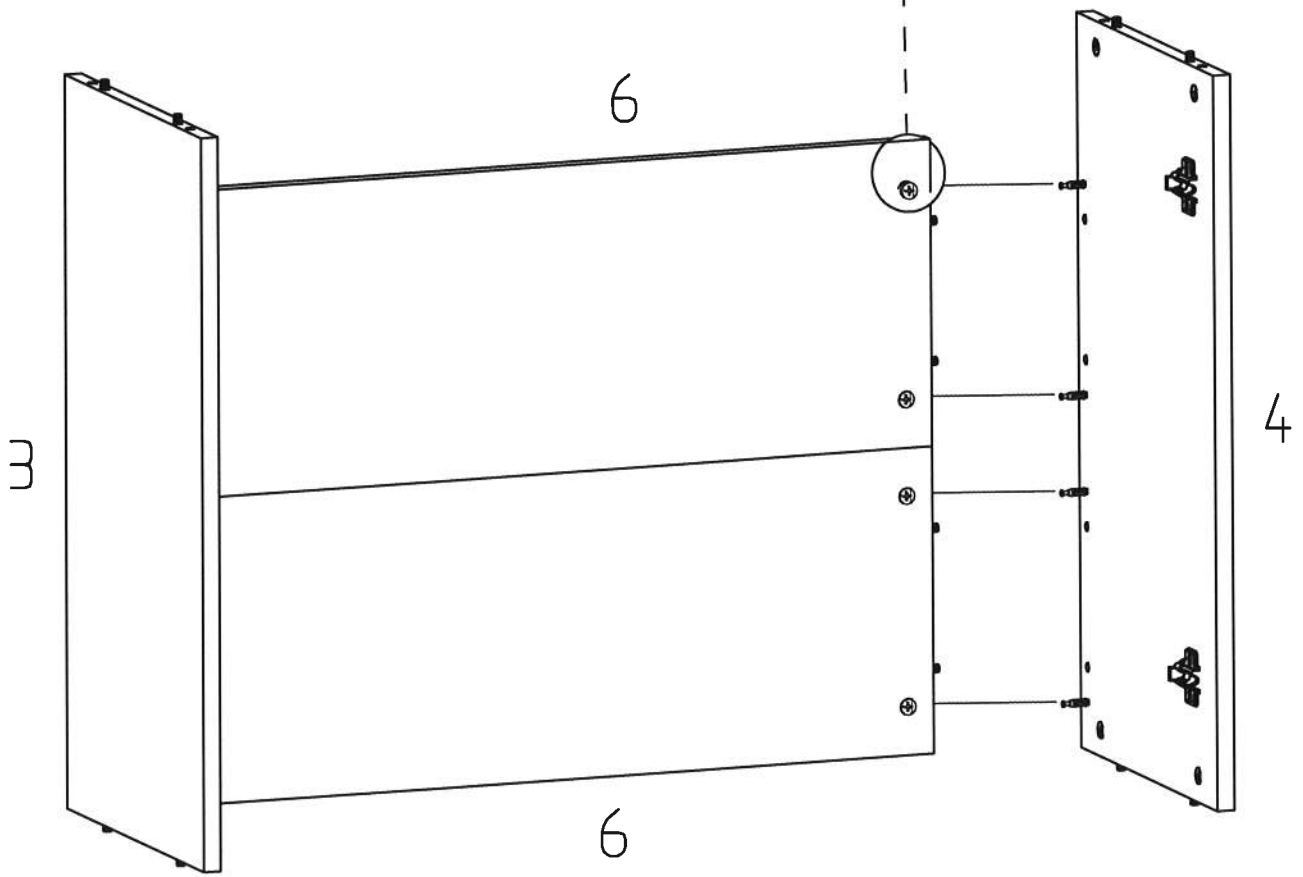

vivaline 126-180-240

11