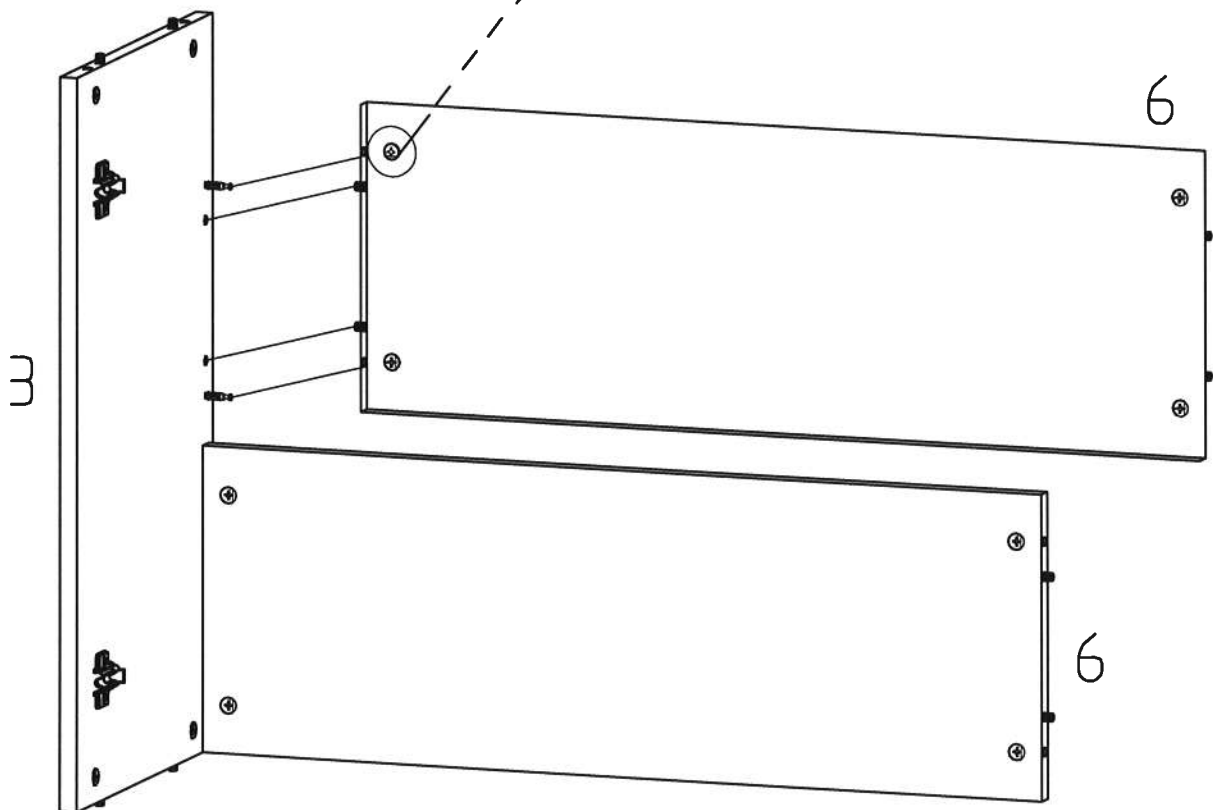

vivaline 126-180-240

10