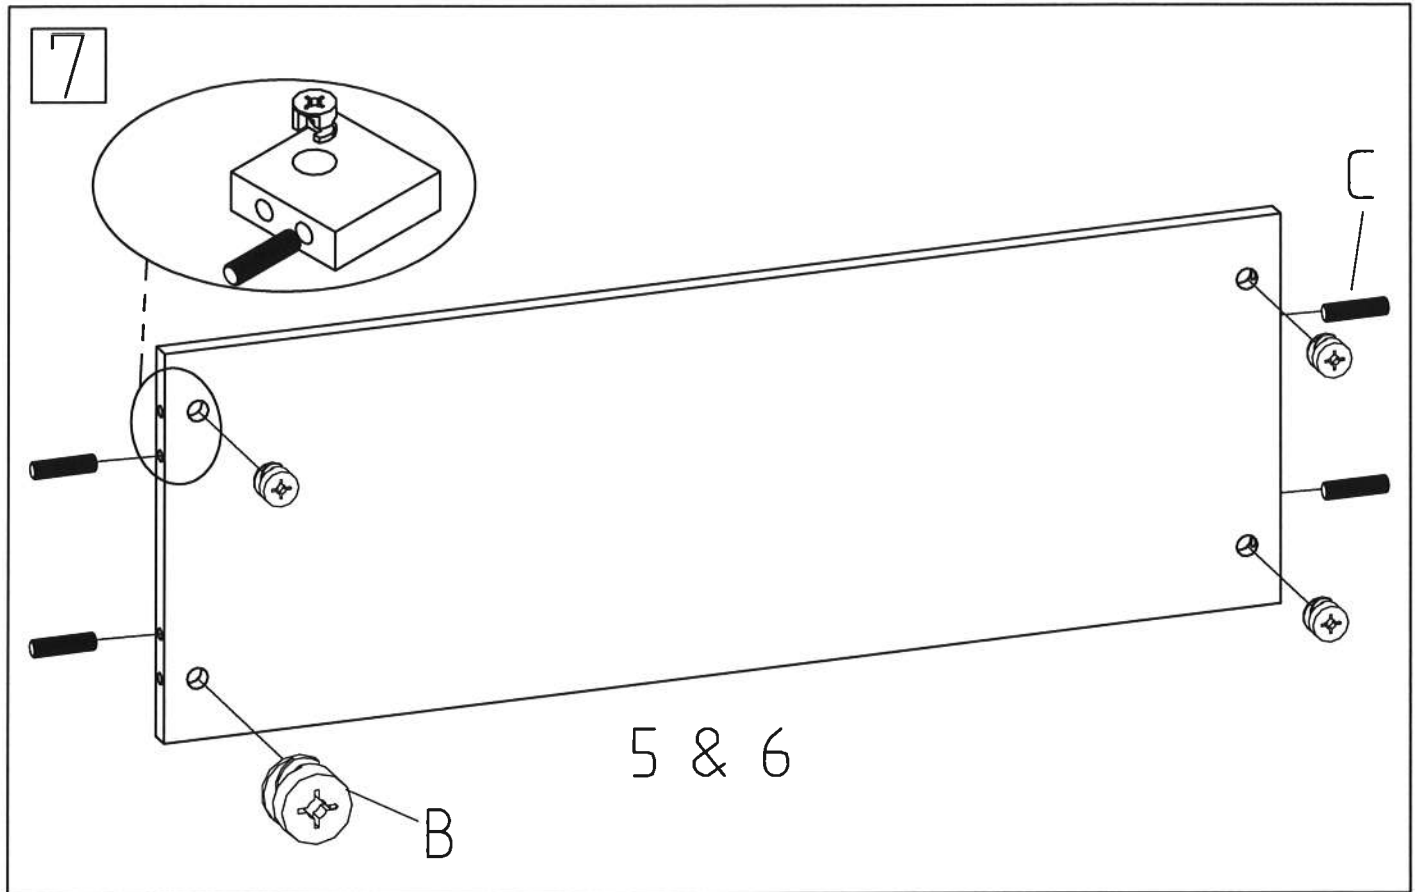

vivaline 126-180-240