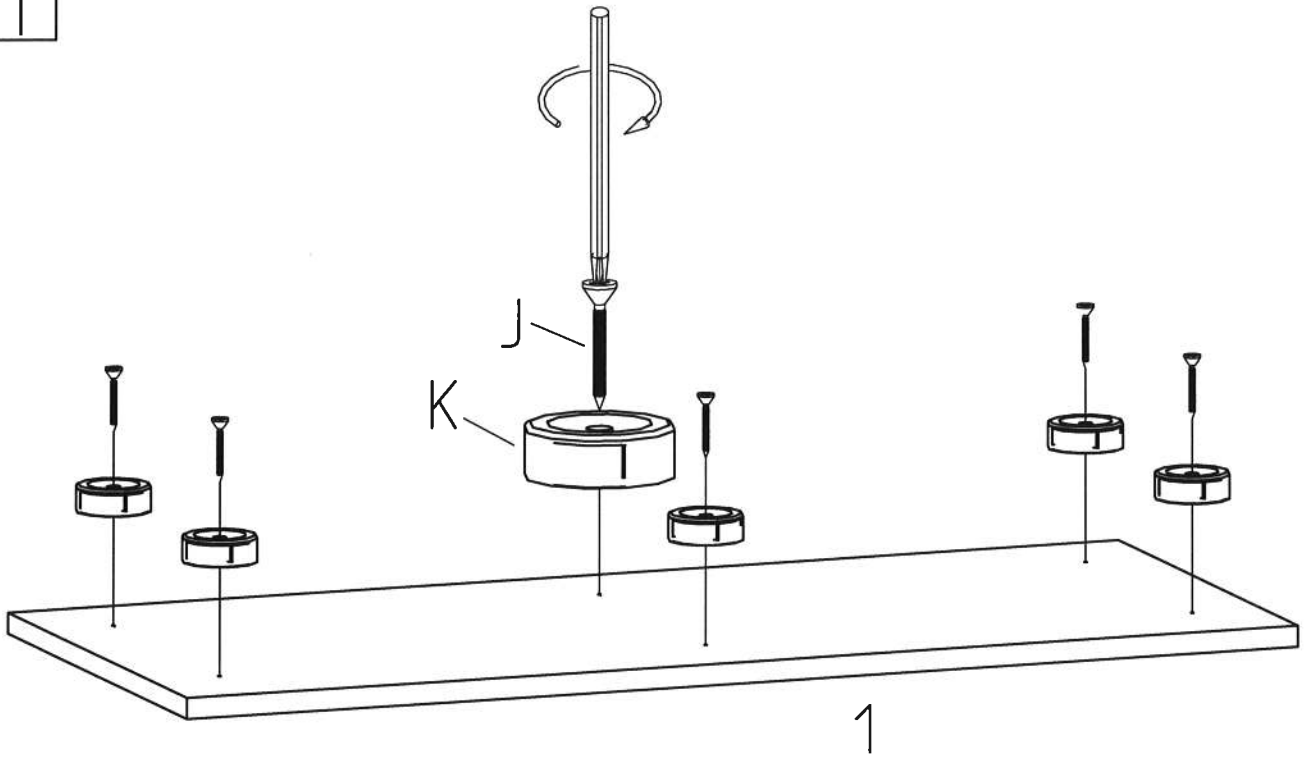

vivaline 126-180-240

Teil Nummer / part number / partié numero

	vivaline 126	vivaline 180	vivaline 240
1 (1x)	685 x 343 x 16	885 x 393 x 16	1085 x 393 x 16
2 (1x)	813 x 363 x 16	1013 x 413 x 16	1213 x 413 x 16
3 (1x)	670 x 307 x 16	670 x 357 x 16	670 x 357 x 16
4 (1x)	670 x 307 x 16	670 x 357 x 16	670 x 357 x 16
5 (1x)	670 x 257 x 16	670 x 257 x 16	670 x 257 x 16
6 (2x)	601 x 280 x 16	801 x 280 x 16	1001 x 280 x 16
7 (1x)	665 x 297 x 16	665 x 397 x 16	665 x 497 x 16
8 (1x)	665 x 297 x 16	665 x 397 x 16	665 x 497 x 16

1 x

19001060

	A	20x
	B	20x
	C	20x

2 x

19002800

	D	2x
	E	2x
 3,5x16	F	4x

2 x

19004900

 4,0x30	G	2x
	H	1x

1 x

19005306

 3,5x25	J	6x
	K	6x

vivaline 126-180-240

1

2

vivaline 126-180-240