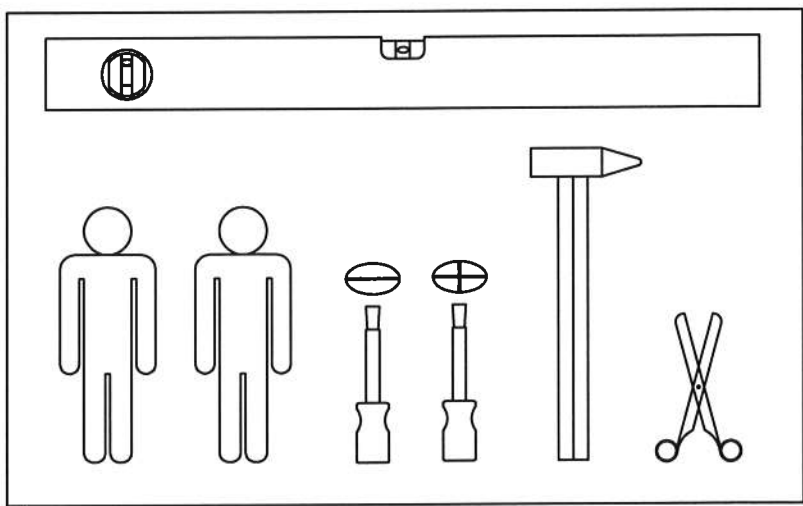

1 x

19001060

	A	20x
	B	20x
	C	20x

2 x

19002800

	D	2x
	E	2x
3,5x16	F	4x

2 x

19004900

4,0x30	G	2x
	H	1x

1 x

19005306

3,5x25	J	6x
	K	6x