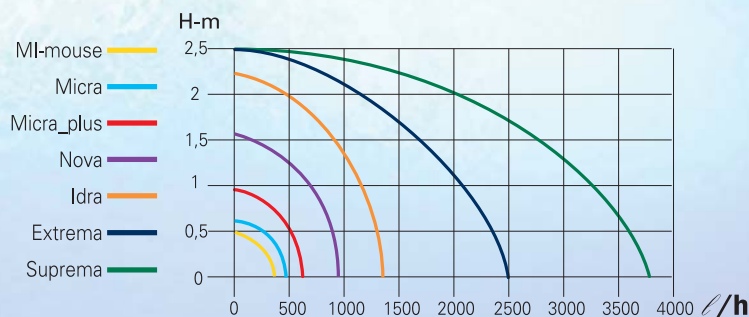

:Mi_mouse	
VOLT 230 ~	VOLT 120 ~
Hz 50	Hz 60
WATT 3,8	WATT 6.2
A 0,026	A 0.084
H-m 0,50	Feet 1.80
300 l/h	82 US gph

:Micra	
VOLT 230 ~	VOLT 120 ~
Hz 50	Hz 60
WATT 6	WATT 6
A 0,04	A 0.11
H-m 0,6	Feet 1.9
400 l/h	90 US gph

:Micra_plus	
VOLT 230 ~	VOLT 120 ~
Hz 50	Hz 60
WATT 6,5	WATT 6.8
A 0,035	A 0.09
H-m 0,85	Feet 2.8
600 l/h	158 US gph

:Nova	
VOLT 230 ~	VOLT 120 ~
Hz 50	Hz 60
WATT 10	WATT 8.3
A 0,07	A 0.13
H-m 1,6	Feet 4.8
800 l/h	178 US gph

:Idra	
VOLT 230 ~	VOLT 120 ~
Hz 50	Hz 60
WATT 22	WATT 22
A 0,2	A 0.42
H-m 2,2	Feet 7
1.300 l/h	306 US gph

:Extrema	
VOLT 230 ~	VOLT 120 ~
Hz 50	Hz 60
WATT 32	WATT 43
A 0,5	A 0.37
H-m 2,5	Feet 8.2
2.500 l/h	475 US gph

:Suprema	
VOLT 230 ~	VOLT 120 ~
Hz 50	Hz 60
WATT 40	WATT 50
A 0,5	A 1.3
H-m 2,5	Feet 8.2
3.700 l/h	980 US gph